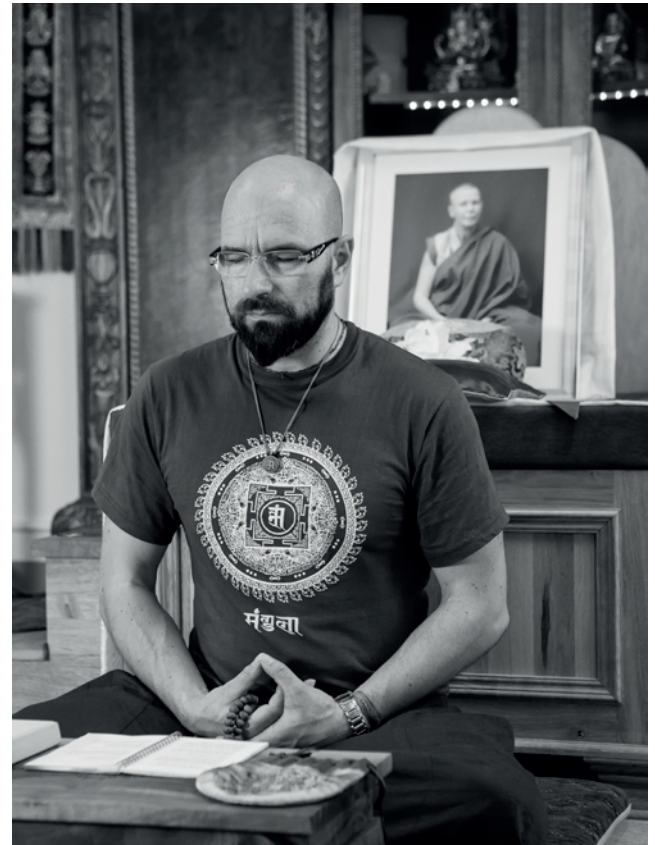

vhs-photogalerie  vhs

Leiter: Rüdiger Flöge (DGPh)  
Rotebühlplatz 28, 70173 Stuttgart  
3. und 4. Stock

[www.vhs-photogalerie.de](http://www.vhs-photogalerie.de)

Öffnungszeiten:  
Montag bis Samstag 8.00 bis 23.00 Uhr  
und Sonntag 9.00 bis 18.00 Uhr

Die vhs-photogalerie  
wird unterstützt durch:

**In Gottes Namen**  
Geistliche vor und nach der Andacht

Geistliche verschiedener Religionen stehen im Mittelpunkt der 2013/2014 entstandenen Fotoserie von Joachim Michael Feigl. Die szenischen Portraits wurden in den Minuten vor und nach einem Gottesdienst bzw. einer religiösen Zeremonie aufgenommen. Zu sehen sind Momente der Anspannung, der Besinnung, hoher Konzentration und großer Gelassenheit, Momente der Begegnung, des Dialogs, aber auch der Routine. In besonderer Weise zeigen die Bilder auch, wie intensiv die jeweilige Szene durch die Persönlichkeit des einzelnen Geistlichen geprägt ist. Verstärkt wird dieser Eindruck durch die Umsetzung in schwarz/weiß und den Verzicht auf die differenzierende Farbigkeit der jeweiligen Religion. Bei aller Verschiedenheit der Rituale, Abläufe und Routinen tritt so auch das Verbindende, der gemeinsame Kern der Religionen deutlich in den Vordergrund, wichtiger und bedeutsamer als alle Unterschiede. Unabhängig davon geben die Bilder aber auch einen Hinweis auf die Vielfalt des religiösen Lebens in Deutschland.

*Foto: Joachim Michael Feigl  
Meditationsleiter Peter Laux,  
buddhistisches Zentrum in Stuttgart, 2013*

Zur Vernissage der Ausstellung

**Joachim Michael Feigl**

Leiter der vhs-photogalerie

Grußworte von:

**Weihbischof Thomas Maria Renz**  
**Landesrabbiner Nethanel Wurmser**  
**Imam Abdullah Bora**

Live-Musik mit  
**Jochen Feucht**

**Dauer der Ausstellung:**  
04.02. – 06.03.2016